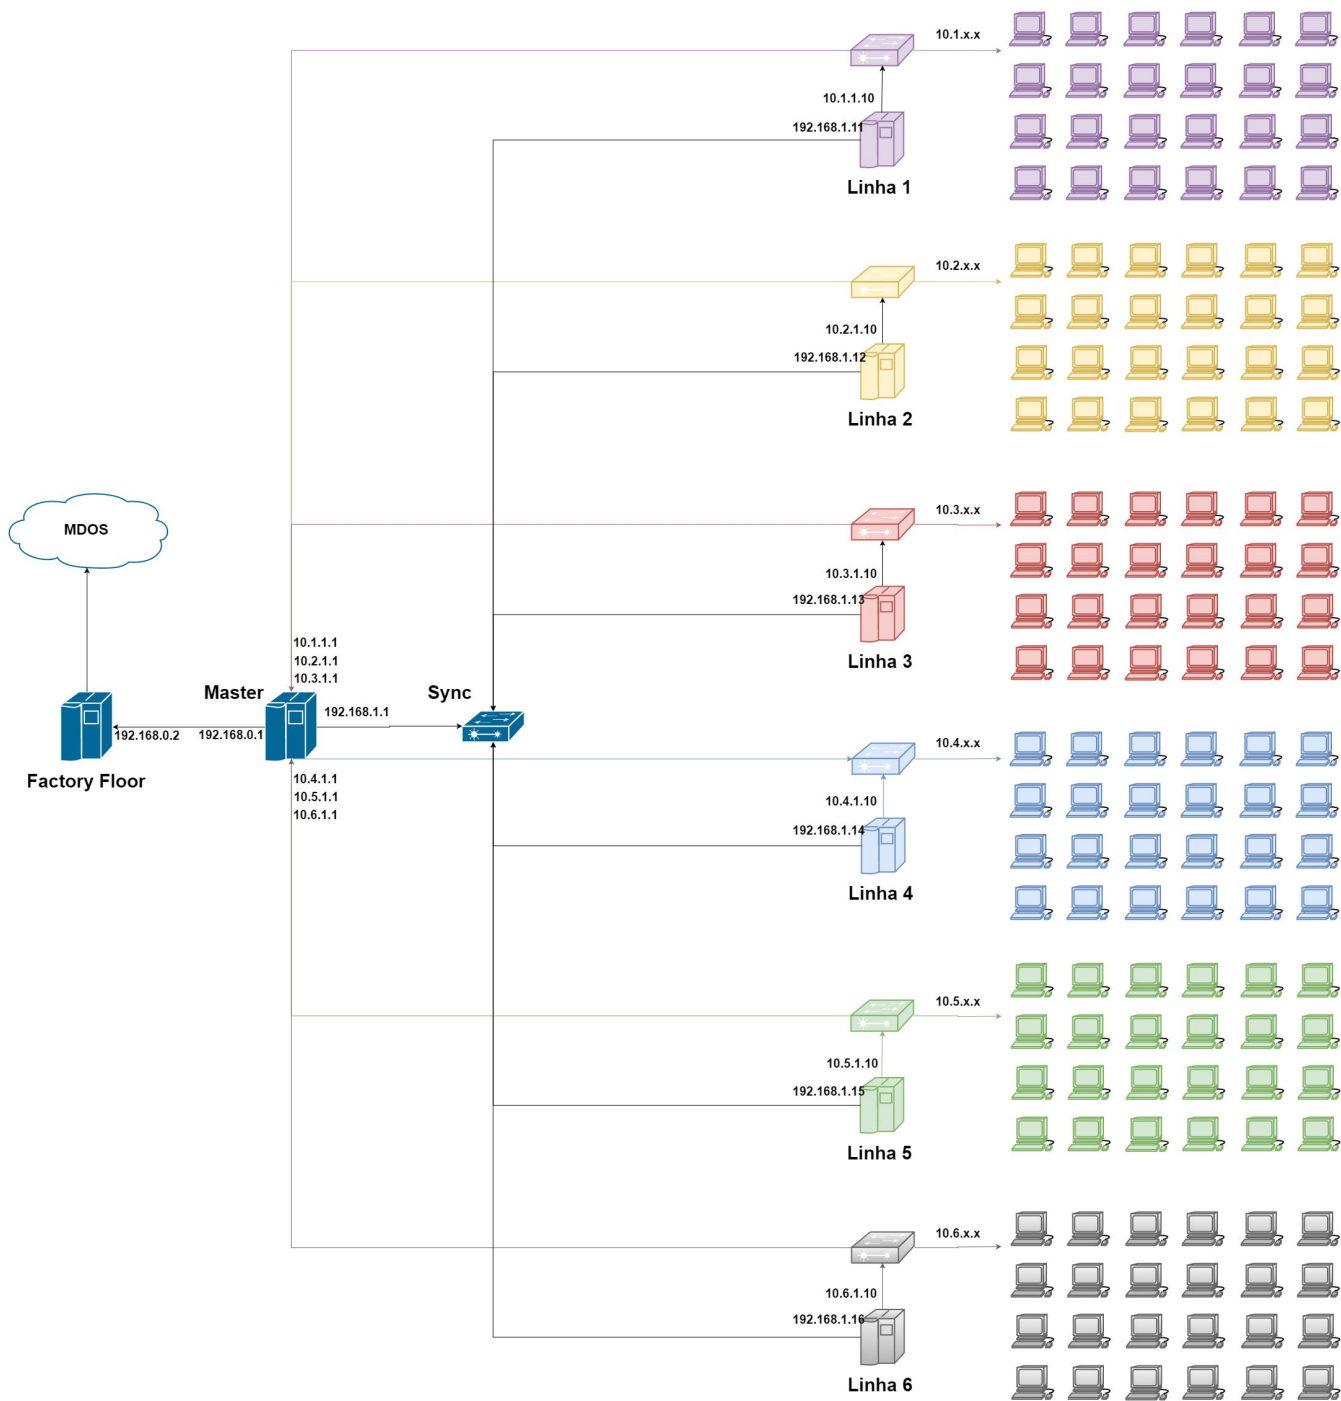

Estrutura de rede

- Acessar a estrutura de rede no repositório do projeto na pasta "\\gwbindustrial\Documentos\Aldo\EstruturaRede"

Arquivos

Aldo.png

314 KB

09/06/2017

Gustavo Ferreira